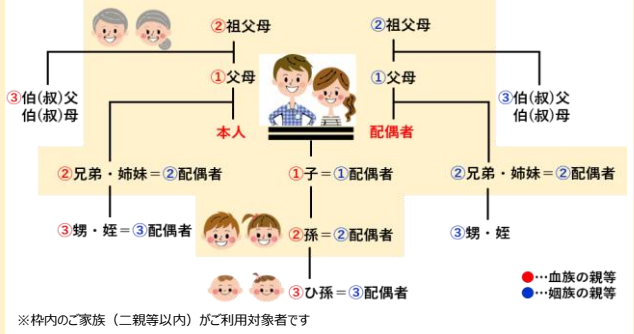

アプリ会員証が使えます！

会員証提示で、様々な割引やサービスを受けることが出来る『ベネフィットステーション』が、デジタル（アプリ）会員証をログイン後すぐに利用できます。

パスワードが不明になった場合、ご自身で確認・変更することが出来ます。また、サービスについても、アプリから探して使用することが出来る便利な機能が満載。

設定などの資料を、店舗共有フォルダ(※)に格納しておりますので、ご確認をお願いいたします。不明な点は、労働組合事務所までお問い合わせ下さい。

注) 会員証を使用できるのは、正社員・エキスパートクルー（継続雇用の方は除く）組合員のみとなります。

「ベネフィットステーション」について 資料抜粋

家族みんなでご利用が可能！

会員様ご本人と配偶者、それぞれの二親等以内のご家族も会員特典を受けられます。

2022年以前のベネフィットステーション
注) 紙カード会員証はご利用いただけません

初回ログイン方法

Step 1

インターネットで「ベネフィット」で検索
会員専用サイトへアクセス